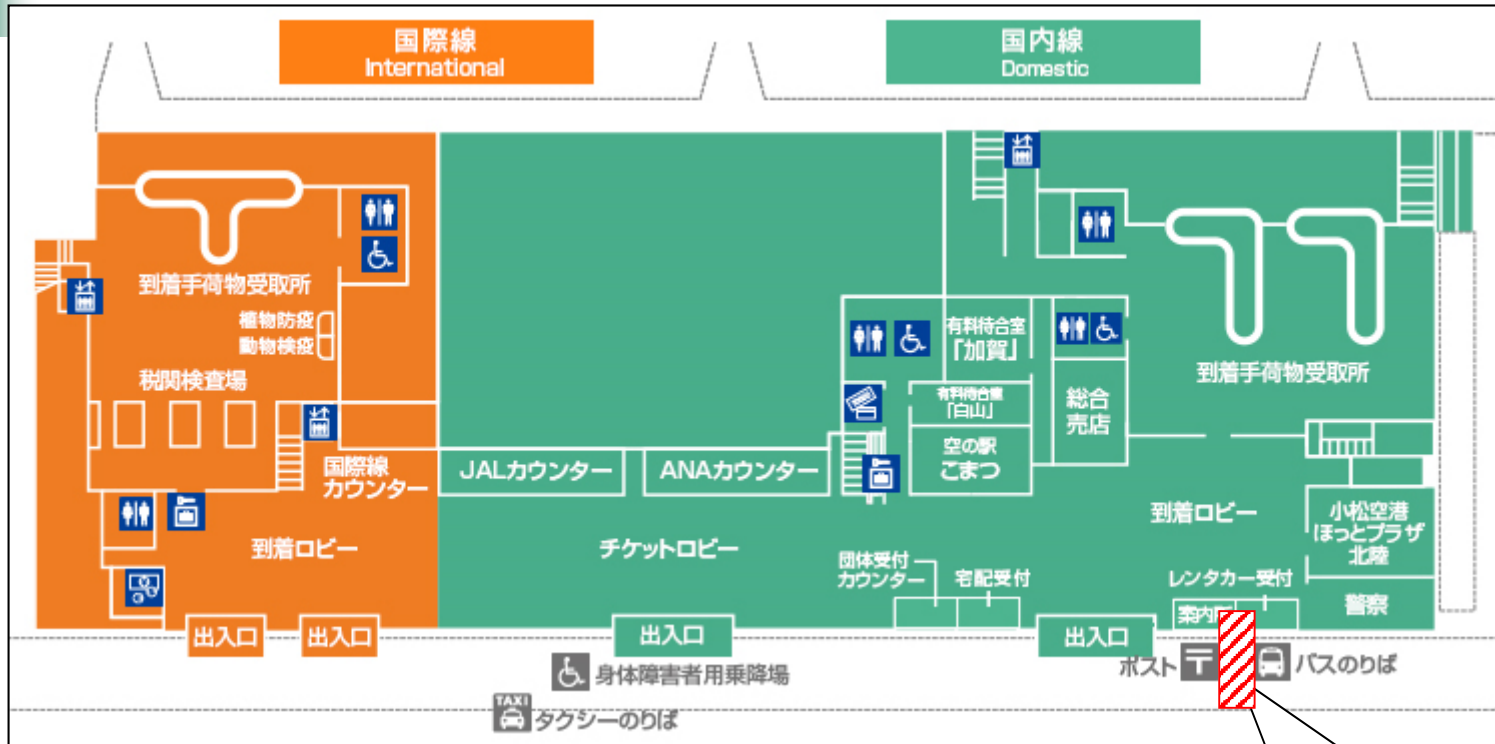

交換处（小松机场）

营业时间（9:00—21:00）