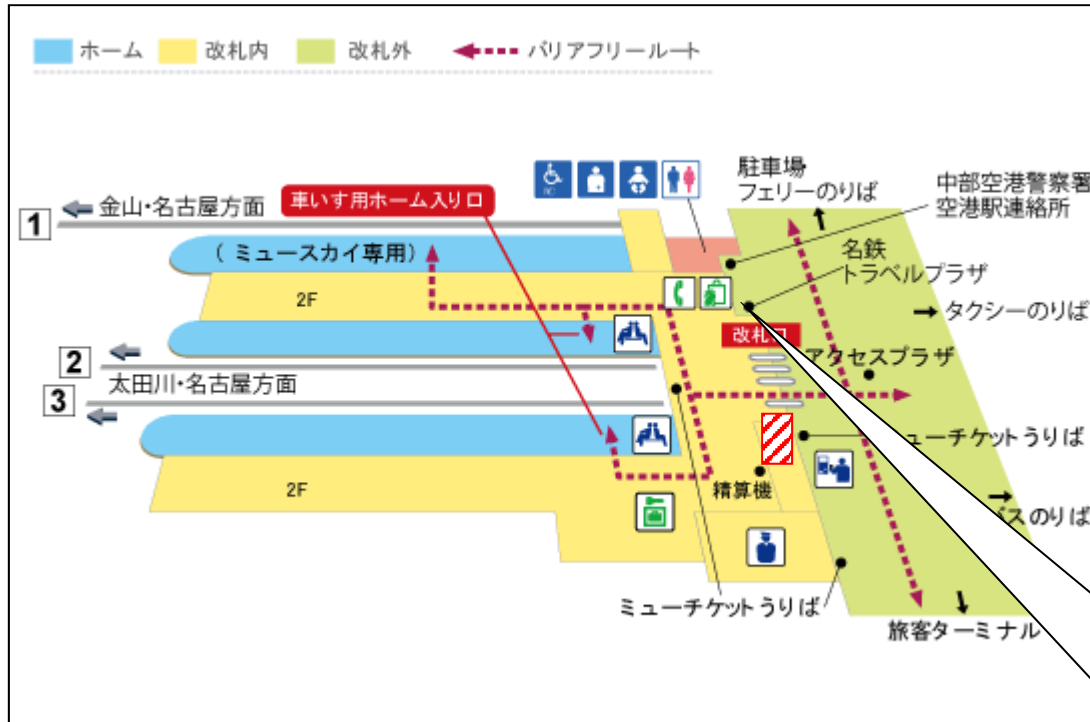

# 交换处（中部国际机场名铁旅游广场）

营业时间（7:00—20:00）

# 交換处（名鉄中部国際机场车站）

营业时间：（始发列车—7:00）  
（20:00—末班列车）

# 交换处（名铁名古屋车站）

营业时间：始发列车-末班列车

# 交换处（金泽车站 北铁站前中心）

营业时间 (7:00—20:00)