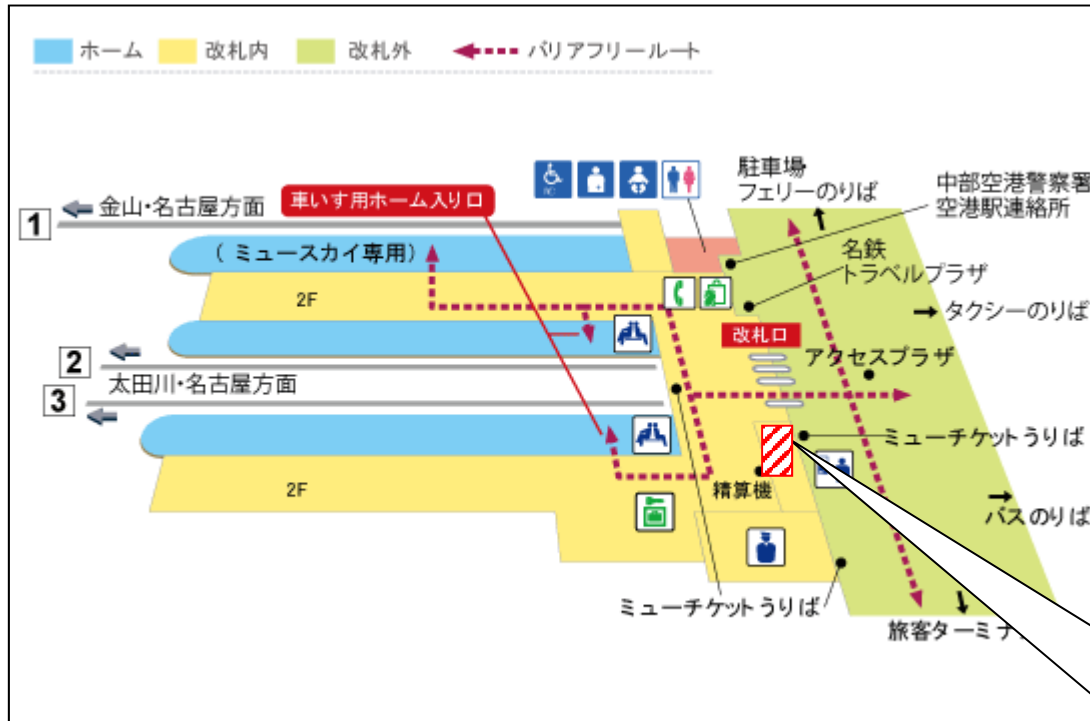

# 交换处（中部国际机场名铁旅游广场）

营业时间（7:00—20:00）

# 交換处（名鉄中部国際机场车站）

营业时间：（始发列车—7:00）  
（20:00—末班列车）

# 交换处（名铁名古屋车站）

营业时间：始发列车-末班列车

# 交换处（金泽车站 北铁站前中心）

营业时间 (7:00—20:00)