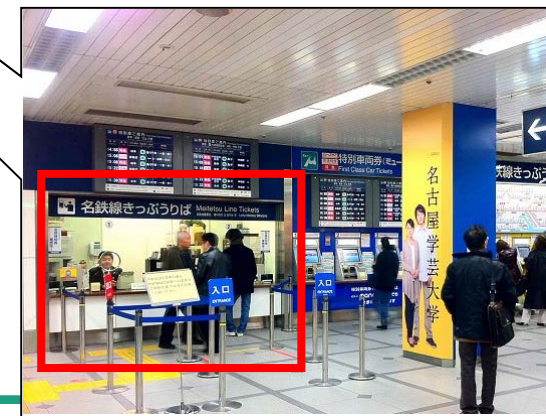

# 交换处（中部国际机场名铁旅游广场）

营业时间（7:00—20:00）

# 交換处（名鉄中部国際机场车站）

营业时间：（始发列车—7:00）  
（20:00—末班列车）

# 交换处（名铁名古屋车站）

营业时间：始发列车-末班列车

# 交换处（金泽车站 北铁站前中心）

营业时间 (7:00—20:00)